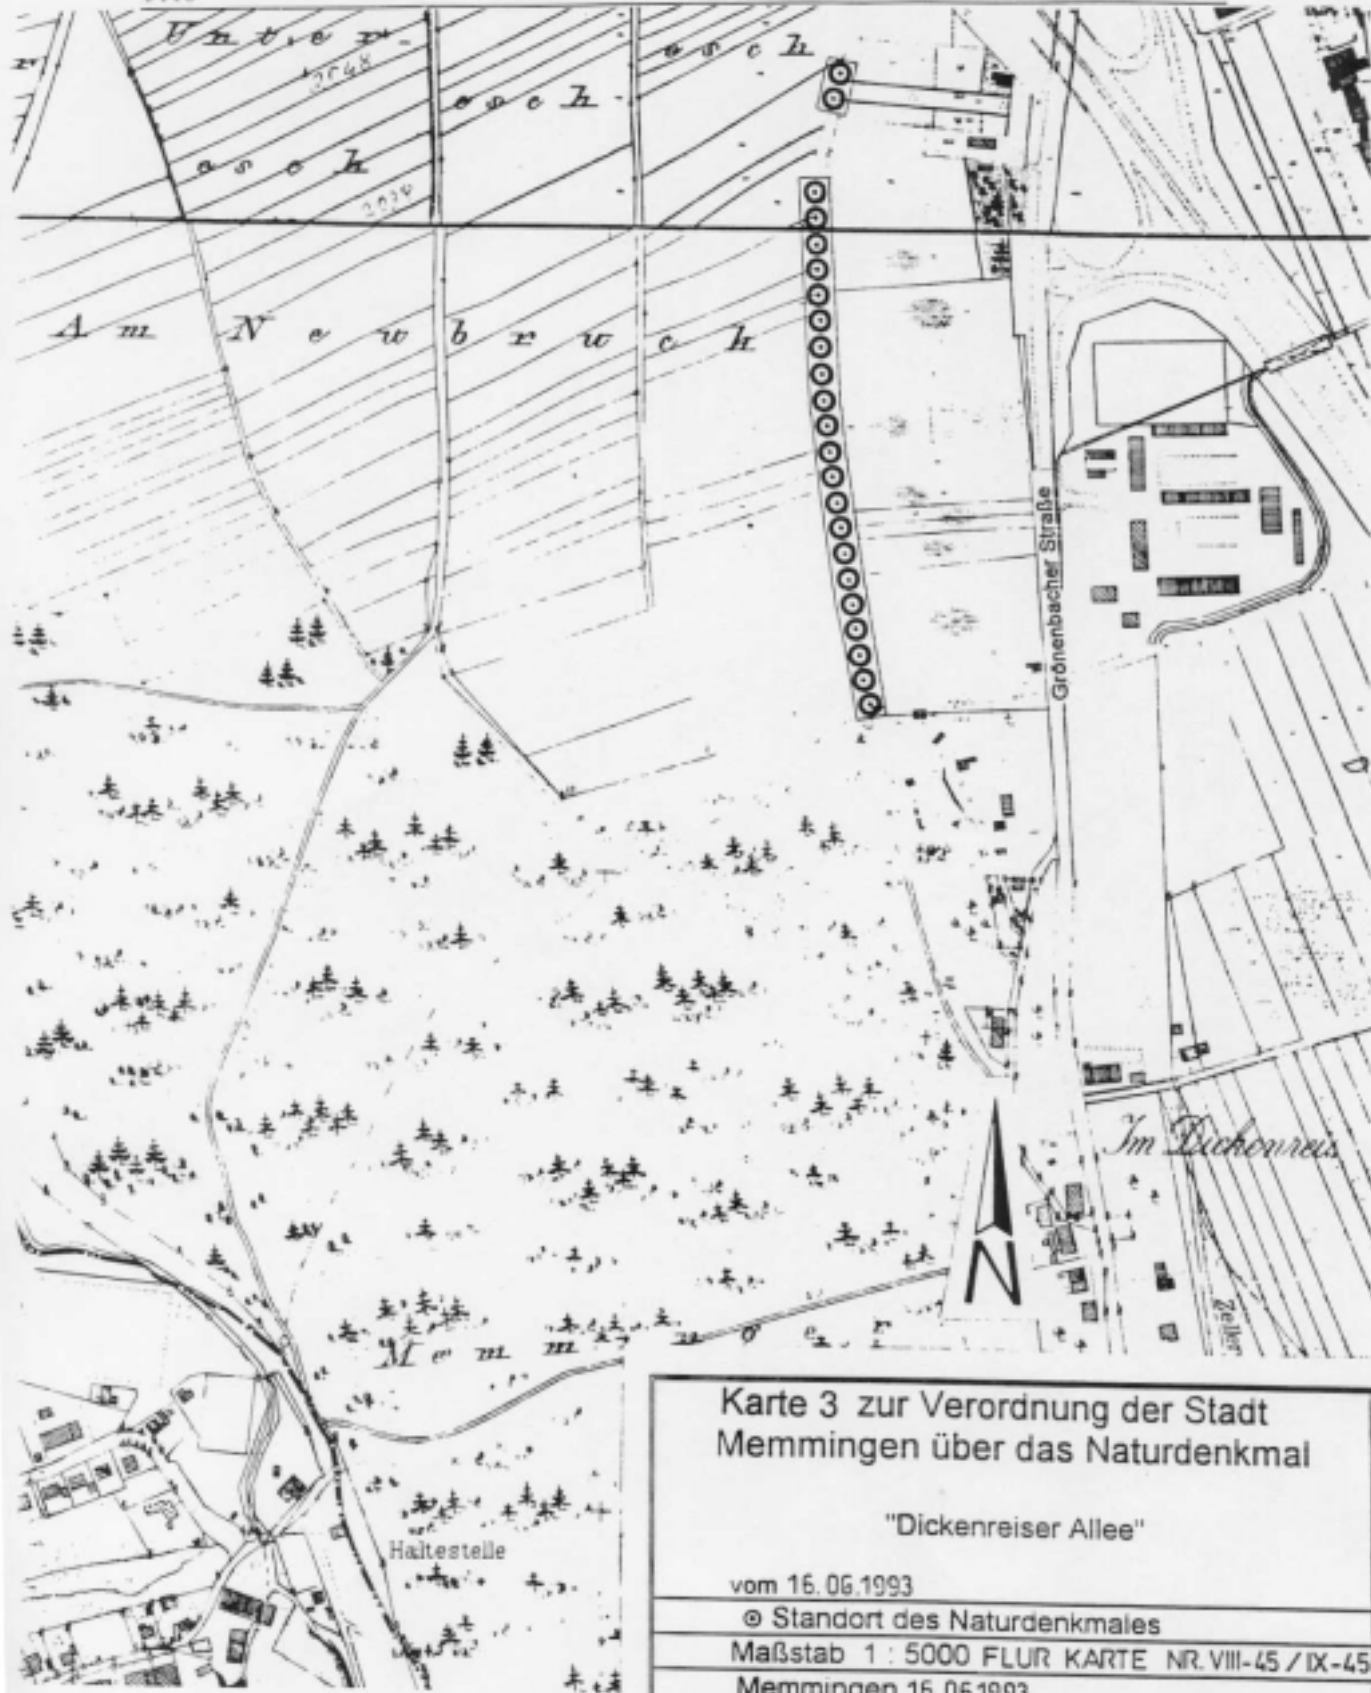

Karte 3 zur Verordnung der Stadt Memmingen über das Naturdenkmal "Dickenreiser Allee"

vom 16.06.1993

© Standort des Naturdenkmales

Maßstab 1 : 5000 FLUR KARTE NR.VIII-45 / IX-45

Memmingen, 16.06.1993

STADT MEMMINGEN

Dr. Holzinger

Dr. Holzinger, Oberbürgermeister